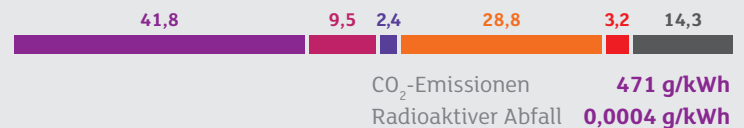

Informationen zur Stromkennzeichnung¹

Alle Angaben in Prozent.

Deutschlandmix 2016