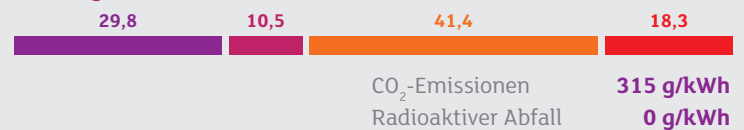

enercity-Mix 2016