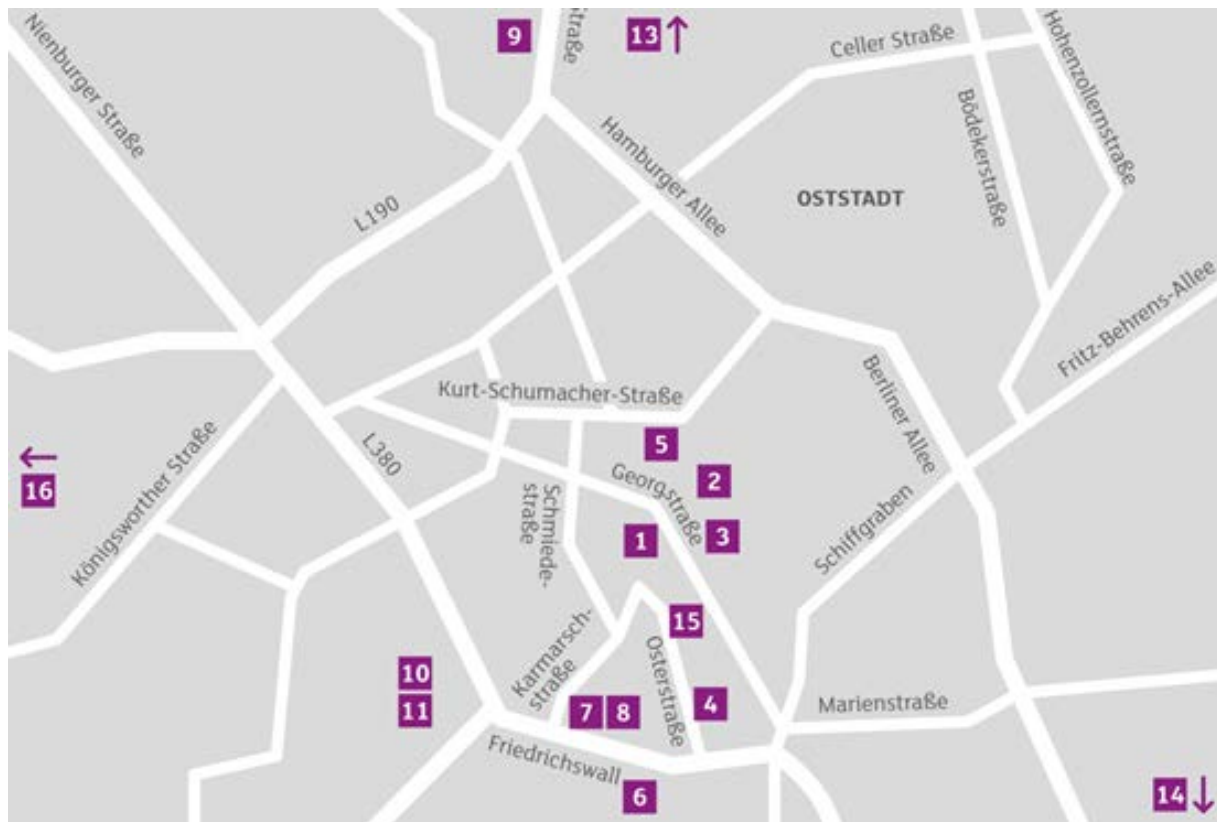

enercity-Ladestationen

Hannover, Langenhagen, Laatzen

Nr.	Ladestation	Adresse/ GPS-Koordinaten	Geeignet für	Zugang/ Gebühren	Steckertyp/Ladeleistung
1	The New Motion enercity_GOP: Opernplatz/ Georgstraße	Georgstraße 36 30159 Hannover 52.373370, 9.739431	Kfz Zweiräder	The New Motion- Ladekarte keine Parkgebühr	2 x Schuko 16A 230 V 1 x Typ 2/Mode 3 (7-polig) 11 kW 1 x Typ 2/Mode 3 (7-polig) 22 kW
2	enercity KundenCenter	Ständehausstraße 6 30159 Hannover 52.373949, 9.740064	E-Fahrräder Pedelects	enercity Fahrrad- Ladekarte	Akku-Ladeschrank für E-Fahr- räder mit herausnehmbaren Akkus
3	Tiefgarage: Oper/ Kröpke	Opernplatz 1 30159 Hannover 52.373932, 9.740697	Kfz	Mit Parkschein Parkgebühr 3 EUR/Ladung	4x Schuko 16A 230 V 2 x Typ 1/Mode 3 bis 3,7 kW 2 x Typ 2/Mode 3 (7-polig) bis 11 kW
4	Parkhaus Osterstraße	Osterstraße 42 1. Obergeschoss 30159 Hannover 52.370685, 9.739770	Kfz	Mit Parkschein Parkgebühr 3 EUR/Ladung	4 x Schuko 16A 230 V 2 x Typ 1/Mode 3 bis 3,7 kW 2 x Typ 2/Mode 3 (7-polig) bis 11 kW
5	Parkhaus Andreaestraße	Andreaestraße 4 Rosenquartier 30159 Hannover 52.376186, 9.737165	Kfz	Mit Parkschein Parkgebühr 3 EUR/Ladung	4 x Schuko 16A 230 V 2 x Typ 1/Mode 3 bis 3,7 kW 2 x Typ 2/Mode 3 (7-polig) bis 11 kW

Die Ladestationen sind 24 Stunden am Tag nutzbar.

Eine Elektro-Ladekarte für unsere enercity-Pkw-Ladestationen erhalten Sie bei unserem Partner The New Motion unter www.mythenewmotion.com. Zudem können Sie mit dieser Ladekarte an allen öffentlichen Ladestationen des The New Motion Netzwerkes und deren Roaming-Partner Ihr Fahrzeug aufladen. Aktuell sind es europaweit fast 25.000 Ladestationen.