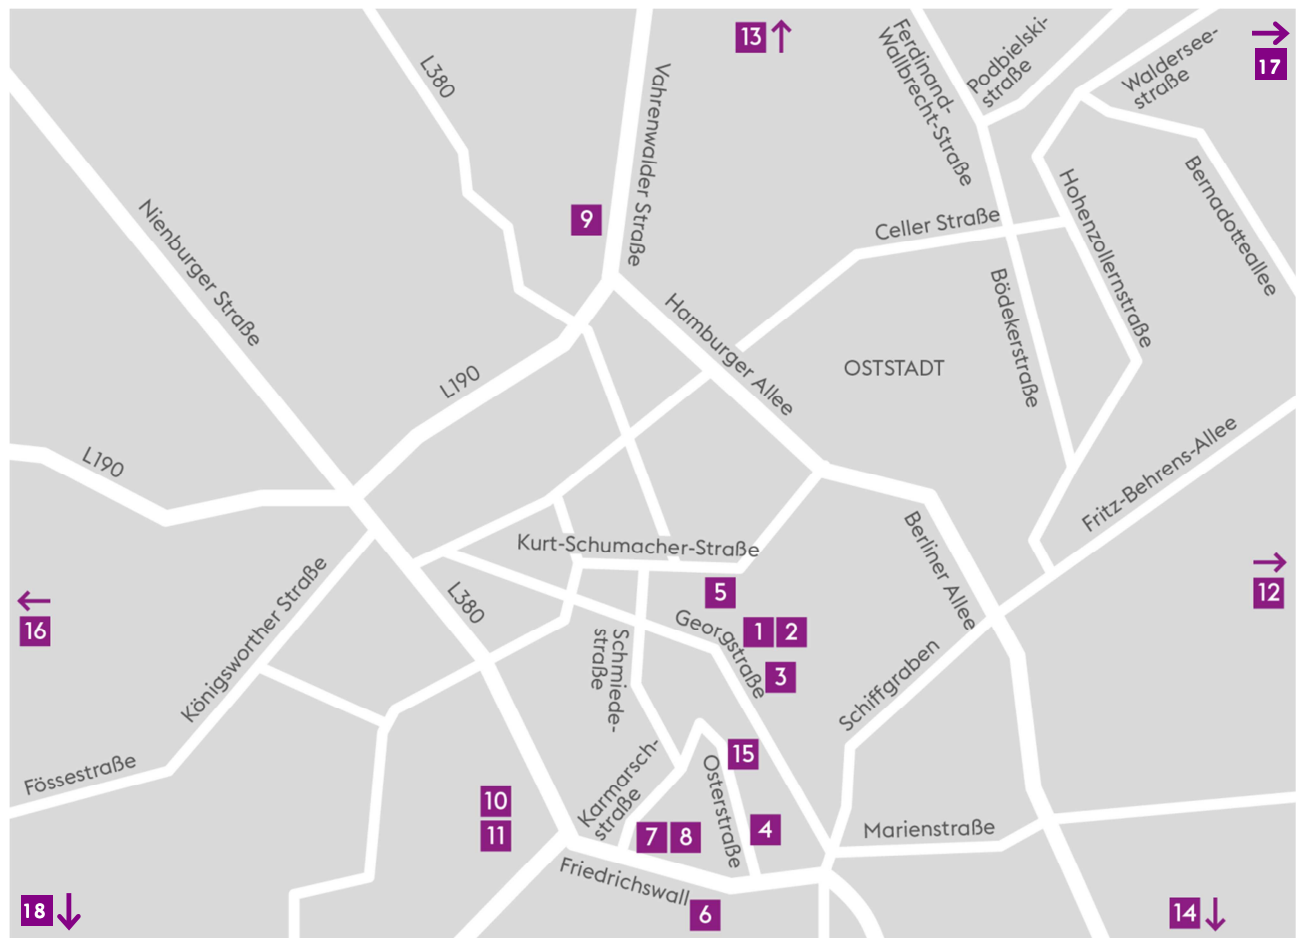

enercity-Ladestationen

Hier tanken Sie sauber!

Nr.	Ladestation	Adresse/ GPS-Koordinaten	Gebühren	Steckertyp/ Ladeleistung	Geeignet für
1	enercity-KundenCenter	Ständehausstraße 6 30159 Hannover 52.373949, 9.740064	Ladekarte (New Motion) keine Parkgebühr	2 x Schuko 16A 230 V 1 x Typ2/Mode 3 (7-polig) 11 kW 1 x Typ2/Mode 3 (7-polig) 22 kW	KFZ Zweiräder
2	enercity-KundenCenter	Ständehausstraße 6 30159 Hannover 52.373949, 9.740064	E-Fahrrad-Ladekarte	Akku-Ladeschrank für E-Bikes mit herausnehmbaren Akkus	E-Bike
3	Tiefgarage Oper/ Kröpcke	Opernplatz 1 30159 Hannover 52.373932, 9.740697	Mit Parkschein Parkgebühr 3 EUR/Ladung	6 x Schuko 16A 230 V 3 x Typ1/Mode 3 bis 3,7 kW 3 x Typ2/Mode 3 (7-polig) bis 11 kW	KFZ
4	Parkhaus Osterstraße 1. Obergeschoss	Osterstraße 42 30159 Hannover 52.370685, 9.739770	Mit Parkschein Parkgebühr 3 EUR/Ladung	4 x Schuko 16A 230 V 2 x Typ1/Mode 3 bis 3,7 kW 2 x Typ2/Mode 3 (7-polig) bis 11 kW	KFZ
5	Parkhaus Andreaestraße (Rosenquartier)	Andreaestraße 4 30159 Hannover 52.376186, 9.737165	Mit Parkschein Parkgebühr 3 EUR/Ladung	4 x Schuko 16A 230 V 2 x Typ1/Mode 3 bis 3,7 kW 2 x Typ2/Mode 3 (7-polig) bis 11 kW	KFZ
6	Neues Rathaus	Trammplatz 2 30159 Hannover	Ladekarte (New Motion)	2 x Schuko 16A 230 V 1 x Typ2/Mode 3 (7-polig) bis 11 kW	KFZ Zweiräder

Die Ladestationen sind 24 Stunden am Tag nutzbar.

Eine Elektro-Ladekarte für unsere enercity-Pkw-Ladestationen erhalten Sie bei unseren Partnern The New Motion (www.newmotion.com) oder plugsurfing (www.plugsurfing.com). Zudem können Sie mit dieser Ladekarte an allen öffentlichen Ladestationen des Partners tanken.